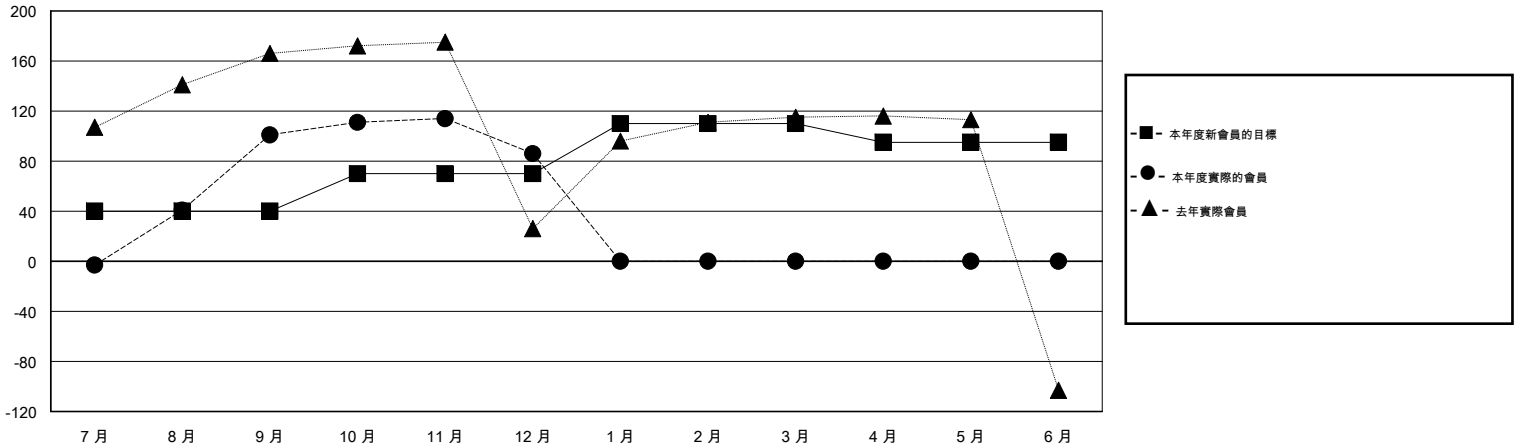

目標和實際會員累積

已取消的分會: 2	50 CLUBS OF 61 增添1位或以上的新會員	性別分佈
		男 1,203 (55.16%)
		女 978 (44.84%)
放棄的會員	點擊這裡取得健康評估資料	家庭單位會員 11
過世 0		戶長 5
分會已取消 0		非戶長 6
其他 253		
總計 253