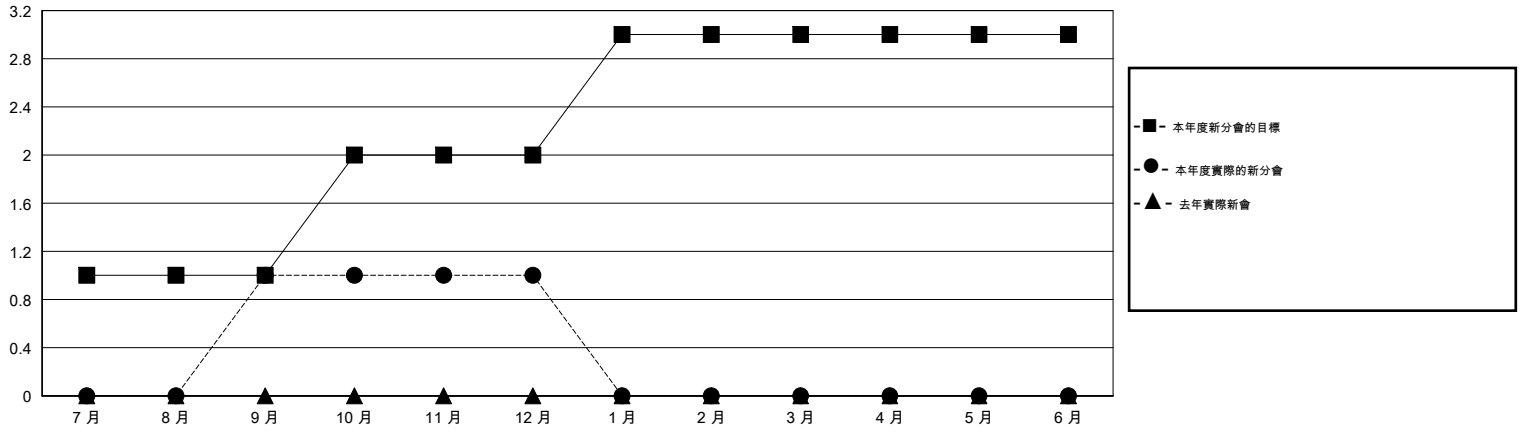

MONTHLY MEMBERSHIP PROGRESS REPORT

District 300A3

Results as of: 12/31/2016

GMT: PEI-JEN CHEN

地點 REP OF CHINA

GMT憲章區 5

分會				
成果 2016-2017				
季	新分會目標	新會	會員流失的分會	淨增/減
7月/8月/9月	1	1	2	-1
10月/11月/12月	1	0	0	0
1月/2月/3月	1	0	0	0
4月/5月/6月	0	0	0	0

位會員@每位須繳				
成果 2016-2017				
季	新會員目標	增加的授證/新會員	退會人數	淨增/減
7月/8月/9月	40	308	207	101
10月/11月/12月	30	31	46	-15
1月/2月/3月	40	0	0	0
4月/5月/6月	-15	0	0	0

目標與實際新會累積

目標和實際會員累積

已取消的分會: 2	50 CLUBS OF 61 增添1位或以上的新會員	性別分佈
		男 1,203 (55.16%)
		女 978 (44.84%)
放棄的會員	點擊這裡取得健康評估資料	家庭單位會員 11
過世 0		戶長 5
分會已取消 0		非戶長 6
其他 253		
總計 253		